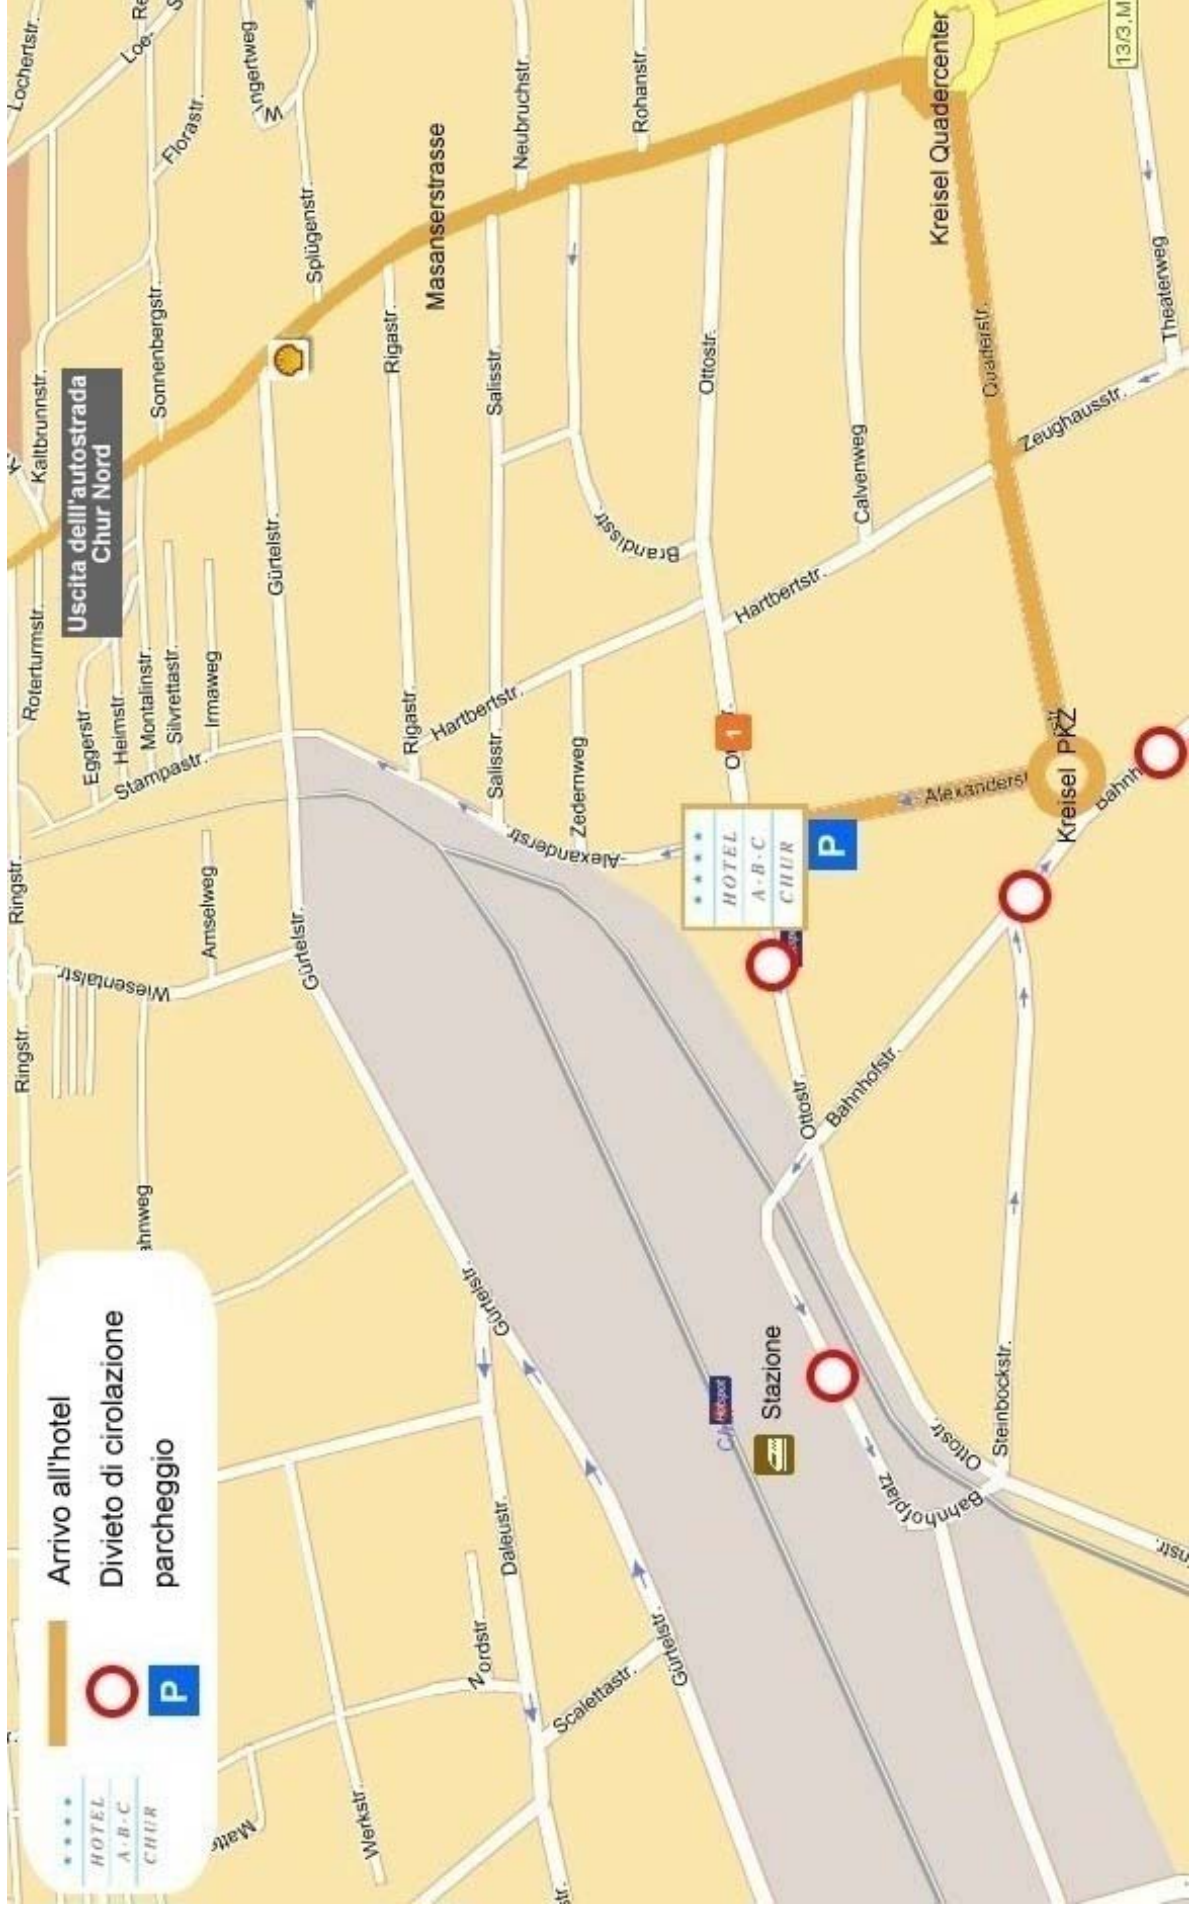

#### Da Zurigo /San Gallo:

Dall'uscita autostradale CHUR NORD dirigersi verso il centro (ZENTRUM). Passata la seconda rotatoria, svoltare a destra nella QUADERSTRASSE. Proseguire fino alla prossima rotatoria, quindi svoltare a destra nella ALEXANDERSTRASSE. Dopo circa 150 m, sulla sinistra si vede l'entrata del nostro parcheggio.

#### Da Flims/San Bernardino:

Dall'uscita autostradale CHUR SÜD dirigersi verso il centro (ZENTRUM). Passata la prima rotatoria con semafori, svoltare a destra nella GRABENSTRASSE. Proseguire fino alla prossima rotatoria e dalla terza uscita immettersi nella MASANSERSTRASSE. Arrivati alla rotatoria svoltare a sinistra nella QUADERSTRASSE. Proseguire fino alla prossima rotatoria, quindi svoltare a destra nella ALEXANDERSTRASSE. Dopo circa 150 m, sulla sinistra si vede l'entrata del nostro parcheggio.

### Arrivo in treno

Seguire le indicazioni per il centro (ZENTRUM). Dopo circa 100 m si arriva al CAFÉ MARON. Camminare sempre dritto lungo la OTTOSTRASSE. Dopo circa 50 m, sulla destra si vede l'entrata del nostro hotel.