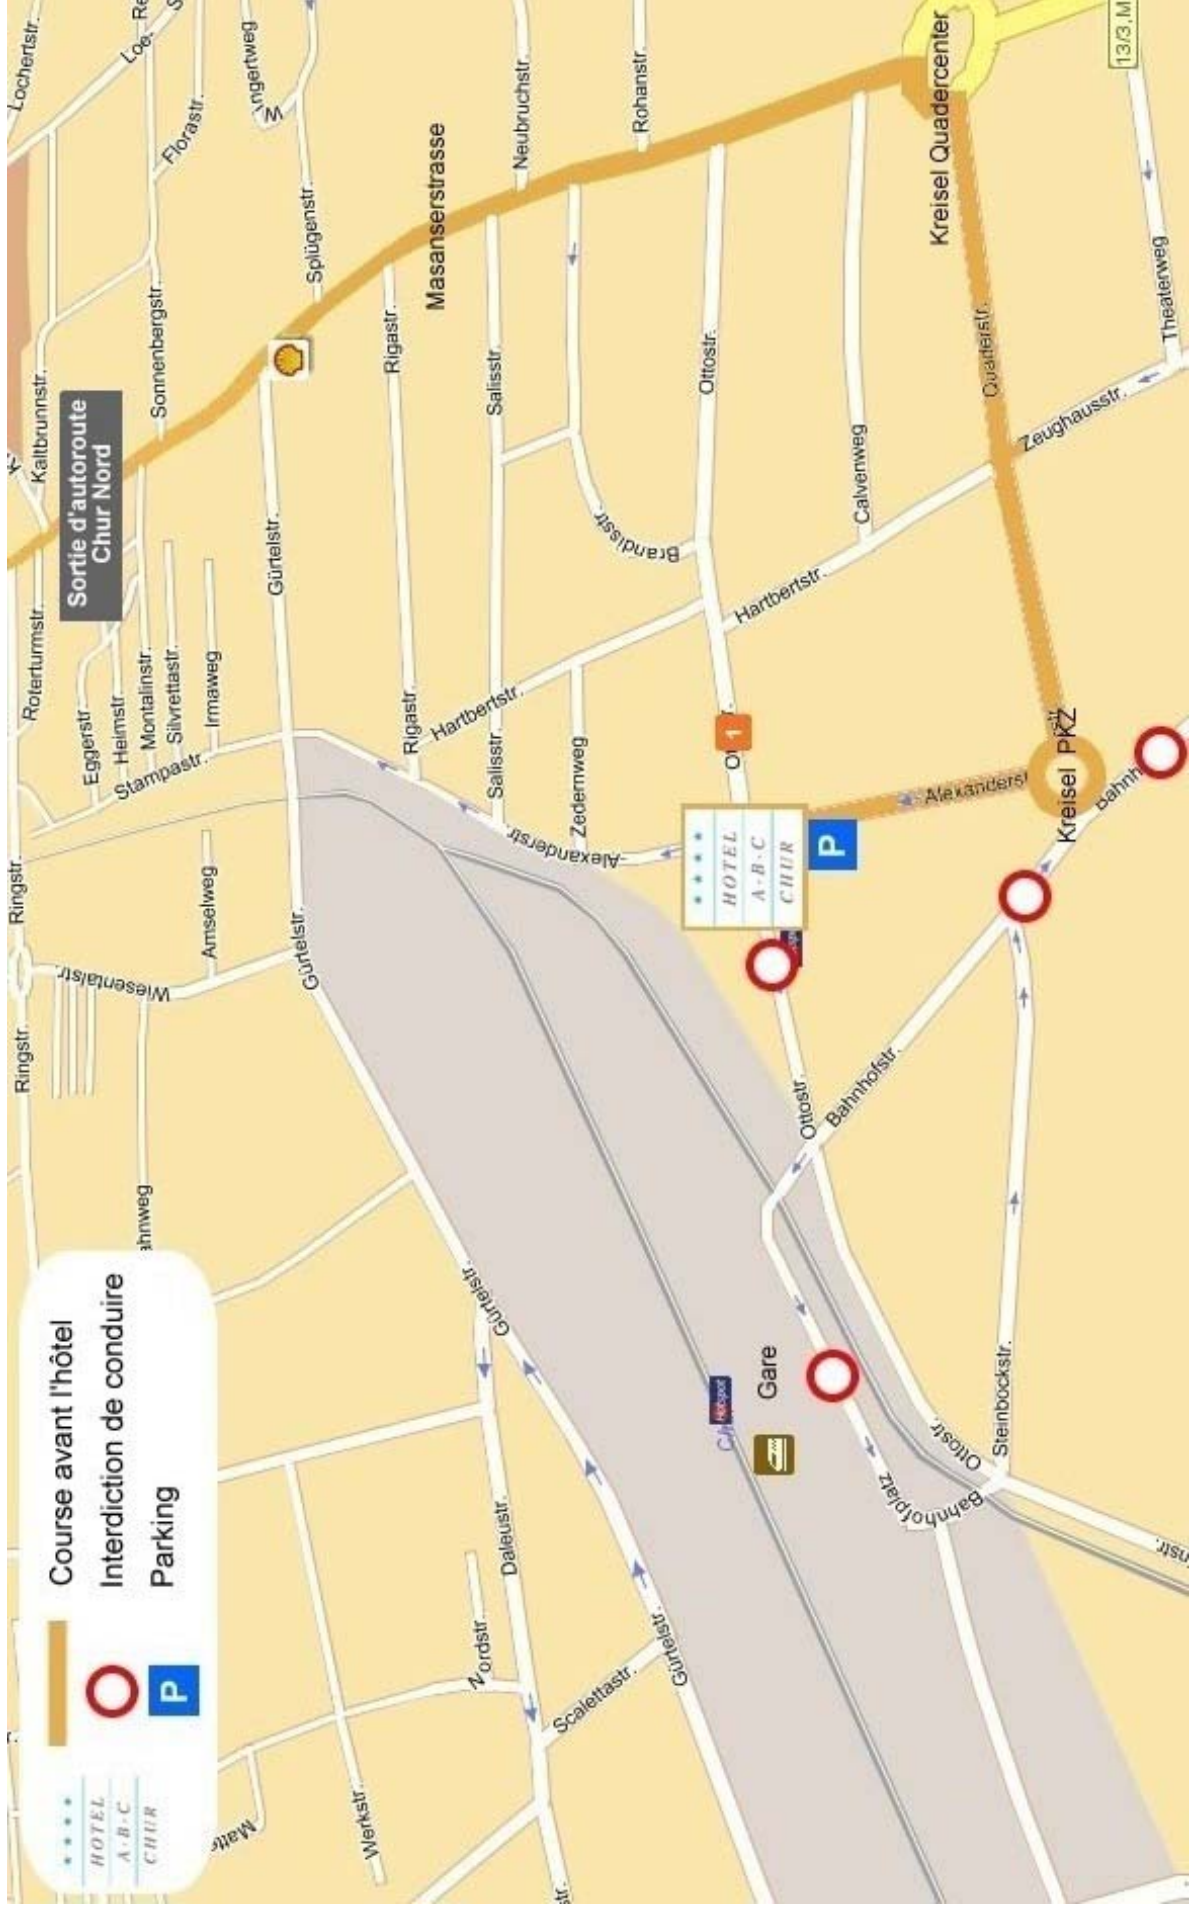

## Arrivée avant l'hôtel ABC à Coire

### Arrivée depuis Zurich / Saint Gall:

Quittez l'autoroute à la sortie CHUR NORD et suivez ZENTRUM. Au deuxième giratoire, tournez à droite dans la QUADERSTRASSE. Continuez jusqu'au giratoire suivant et prenez à droite la ALEXANDERSTRASSE. Au bout de 150 m env. vous verrez sur votre gauche l'entrée vers nos places de parking.

### Arrivée depuis Flims / San Bernardino:

Quittez l'autoroute à la sortie CHUR SÜD et suivez ZENTRUM. Au premier giratoire avec feux de signalisations, tournez à droite dans la GRABENSTRASSE. Continuez jusqu'au giratoire et prenez la troisième sortie du giratoire, la MASANSERSTRASSE. Continuez jusqu'au giratoire et prenez à droite la ALEXANDERSTRASSE. Au bout de 150 m env. vous verrez sur votre gauche l'entrée vers nos places de parking.

### Arrivée en train:

Suivez les panneaux pour le centre (ZENTRUM). Après env. 100 m, vous arriverez au CAFÉ MARON. Continuez tout droit le long de la OTTOSTRASSE. Au bout de 50 m env., vous verrez sur votre droite l'entrée de l'hôtel.